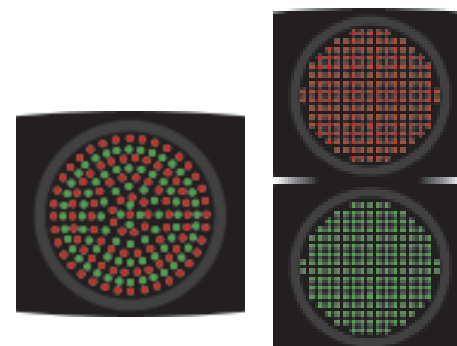

NOS SIGNAUX

Feu rouge, feu vert, croix rouge, flèche verte, symbole CB... Nous fabriquons des signaux lumineux pour tous les accès de parking ou autres lieux publics et entreprises.

Flèche verte & CB

LES CONFIGURATIONS

- Afficheurs statique / dynamique
- Afficheurs mixte texte & comptage
- Afficheurs places disponibles
- Afficheurs dynamique & comptage
- Afficheurs rétroéclairés Grande taille
- Afficheurs parking directionnels

Afficheur dynamique

SIGNALISATION LUMINEUSE & AFFICHAGE DYNAMIQUE

Afficheur alpha-numérique

NOS AFFICHEURS

Afin de répondre aux exigences toujours plus fortes de gestion de la sécurité et de la santé au travail, Cesatec vous propose une gamme complète de panneaux (panneau d'informations, afficheur de quai de chargement, afficheur alpha-numérique) et totems dynamiques dédiés à la prévention, à l'information et au suivi des performances de l'entreprise dans le cadre de sa politique sécurité et santé au travail.

NOS SIGNAUX

Feux croix flèche, feux bicolore rouge verte, feux orange clignotant... Nous fabriquons des signaux lumineux pour tous les accès de sites industriels (usines...).

DÉCOUVREZ NOS AUTRES SOLUTIONS